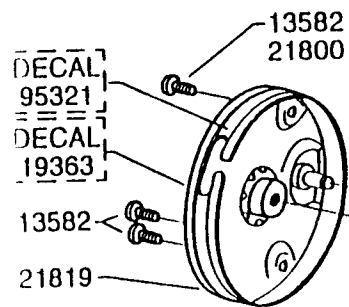

DECAL  
95321  
DECAL  
19363

COMPL.  
975635  
22807 22808

DECAL  
95708

SPOOL COMPL.  
970386

Please specify reel model number  
and number in reelfoot when  
ordering parts

Vid beställning av reservdelar bör

Ambassadeur Royal III

04 01