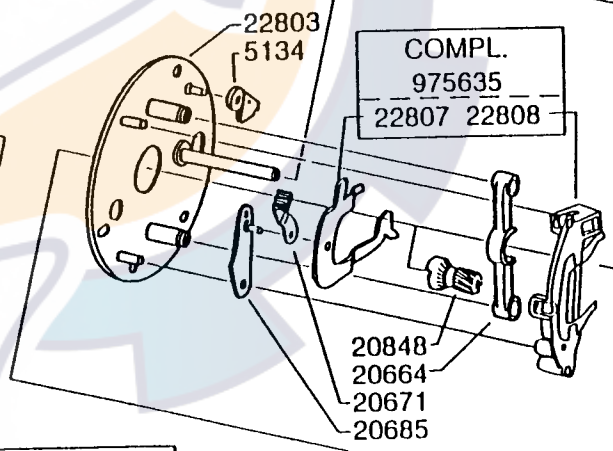

DECAL  
95321  
DECAL  
19363

COMPL.  
975635  
22807 22808

DECAL  
95708

SPOOL COMPL.  
970386

Please specify reel model number  
and number in reelfoot when  
ordering parts

Vid beställning av reservdelar bör

Ambassadeur Royal III

04 01